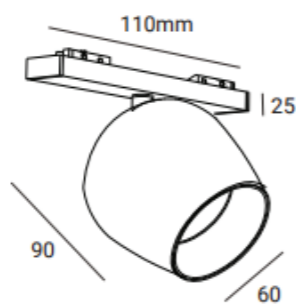

Product Options:

CCT: 4000K, 6000K
Beam Angle: 15°/24°
Control: Switchable / DALI / 1-10V / 0-10V / TRIAC

	SKU	W	CCT	LM	mA	Beam	Size(mm)	Cut(mm)
Olga	18984	7W	3000K	490lm	290mA	36°	Ø60x90	-

DC24V IP20 CRI>90 PF>0.9

SDCM <3 Class II UGR<19 CE