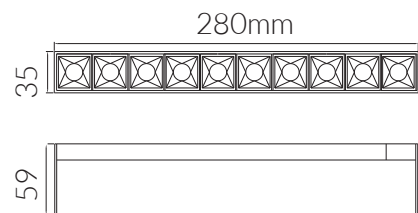

17231/17208/17365