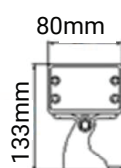

### TECHNICAL OPTIONS

<b>Wattage</b>	18W/36W/48W/60W/72W
<b>Color Temperature</b>	4000K-6000K, RGB
<b>Beam Angle</b>	10x60°/15x45°
<b>Control</b>	Switchable, TRIAC, 1-10V, Dali