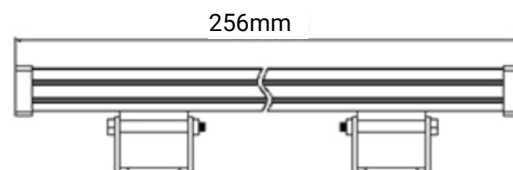

### TECHNICAL OPTIONS

<b>Wattage</b>	18W/36W/48W/60W/72W
<b>Color Temperature</b>	4000K-6000K, RGB
<b>Beam Angle</b>	10x60°/15x45°
<b>Control</b>	Switchable, TRIAC, 1-10V, Dali