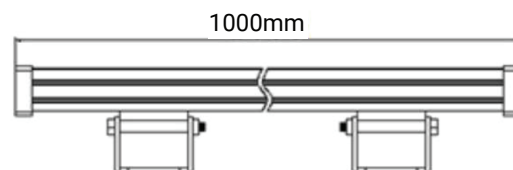

### TECHNICAL OPTIONS

<b>Wattage</b>	18W/36W/48W/60W
<b>Color Temperature</b>	4000K-6000K, RGB
<b>Beam Angle</b>	10x60°/15x45°
<b>Control</b>	Switchable, TRIAC, 1-10V, Dali