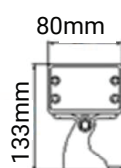

### TECHNICAL OPTIONS

<b>Wattage</b>	18W/36W/48W/60W
<b>Color Temperature</b>	4000K-6000K, RGB
<b>Beam Angle</b>	10x60°/15x45°
<b>Control</b>	Switchable, TRIAC, 1-10V, Dali