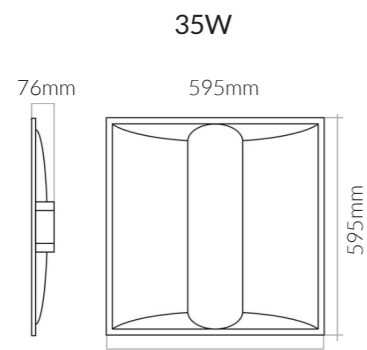

Product Options:

Wattage: 28W / 45W / 60W
CCT: 3000K - 6000K
Control: Switchable/TRIAC/0-10V/DALI/1-10V

	SKU	W	CCT	LM	mA	Beam	Size(mm)	Cut(mm)
Plaza - Troffer	15234	35W	4000K	3,850lm	850mA	120°	Ø595x595x76	-
	15367	35W	6000K	4,025lm	850mA	120°	Ø595x595x76	-
	15447	50W	6000K	5,500lm	1050mA	120°	Ø1195x595x105	-

AC220-240V IP 40 CRI>90

SDCM <5 Class II UGR<24