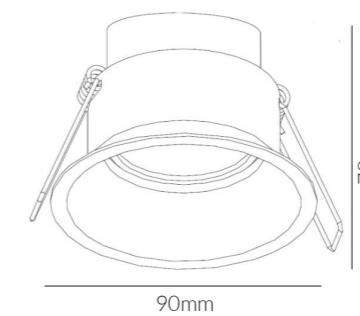

SKU 17275

SKU 17276

Product Options:

Wattage: 6W / 10W
 CCT: 3000K - 6000K
 Beam Angle: 15°/24°
 Control: Switchable / DALI / 1-10V / 0-10V / TRIAC

	SKU	W	CCT	LM	mA	Beam	Size(mm)	Cut(mm)
Estrocho	17275	10W	3000K	640lm	180mA	30°	Ø90x70	Ø75
	17276	10W	3000K	640lm	180mA	30°	Ø90x70	Ø75

AC220-240V IP 44  CRI>90 PF>0.5

 SDCM <3  Class II  UGR<19 

Cutout: Ø75mm