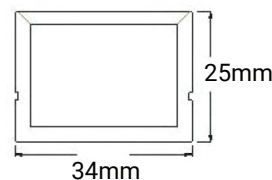

L: 1000mm (customisable)