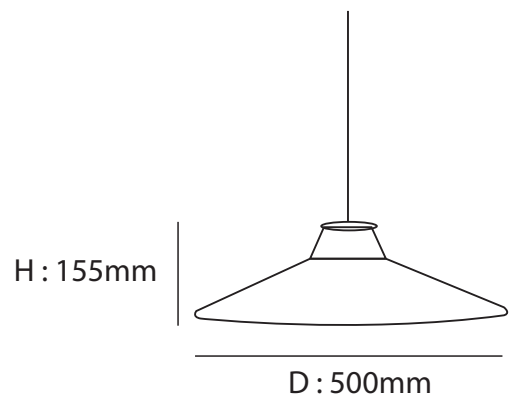

# Bayle

Technical Specification Sheet | PENDANT LIGHT

**SEYNAVE**

*luminaire*

## Dimension