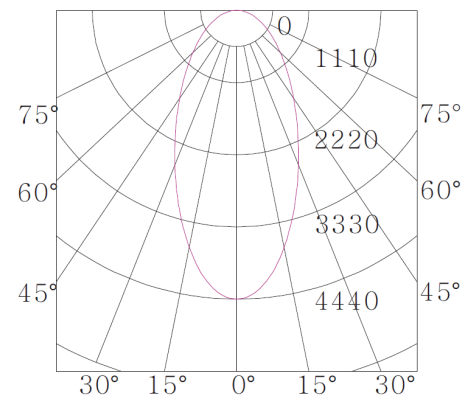

Beam Angle=55°